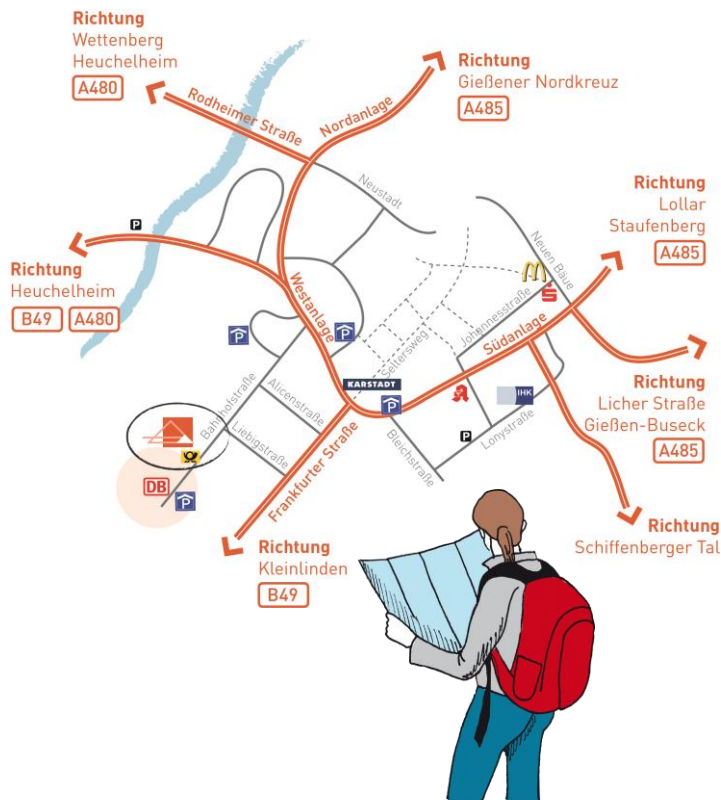

promundi – projekt migration und integration

bildungsinsel Gießen

Bahnhofstr. 82-86, 35390 Gießen
Tel.: 0641 559209-36

email: promundi-giessen@bildungsinsel.de

Eingang rechts neben der Hauptpost

Bahnhof und Bushaltestellen in unmittelbarer Nähe

Ihr Weg zu uns:

Wir begleiten Sie
auf Ihrem Weg!

Projektlaufzeiten:

20.02.2017 – 17.08.2017 vormittags

21.03.2017 – 15.09.2017 vormittags

18.04.2017 – 13.10.2017 vormittags

Unterrichtszeiten:

dienstags-freitags 8:45 - 12:00 Uhr **oder**