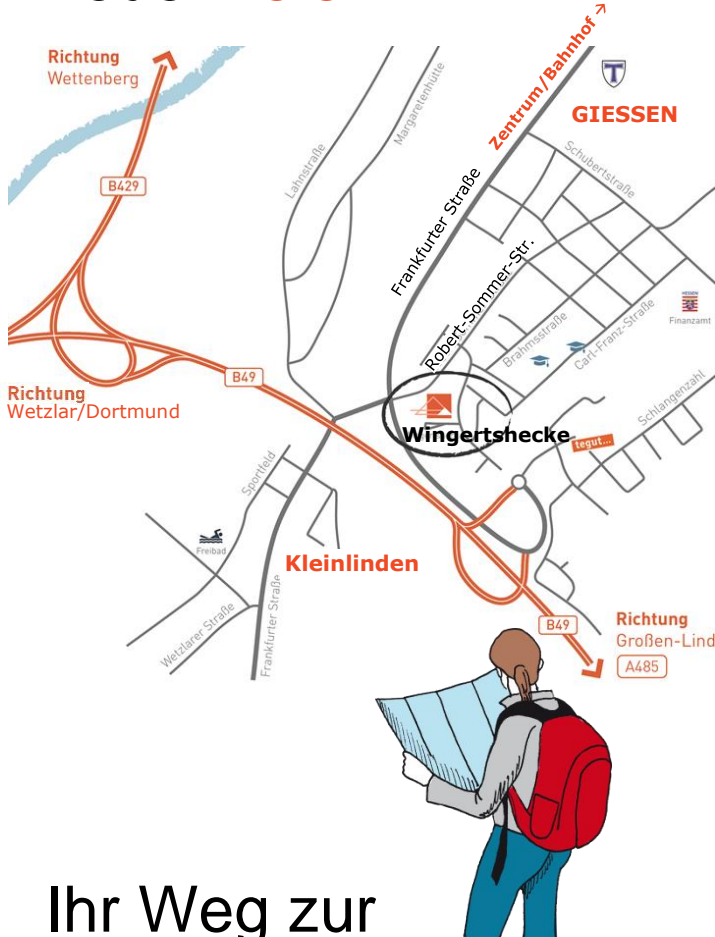

Entdecken Sie
Ihre **Stärken**
und setzen Sie sich
neue **Ziele!**

Ihr Weg zur
aktiven Gestaltung
Ihrer Zukunft!

bildungsinsel Gießen

Wingertshecke 6, 35392 Gießen

Tel.: 0641 580 99 395

Fax: 0641 580 99 422

email: svc@bildungsinsel.de

Ansprechpartnerin: Antje Weimer

 bildungsinsel

Projektbeginn:

15. Oktober 2018

Projektdauer:

28 Wochen

Präsenzzeiten: